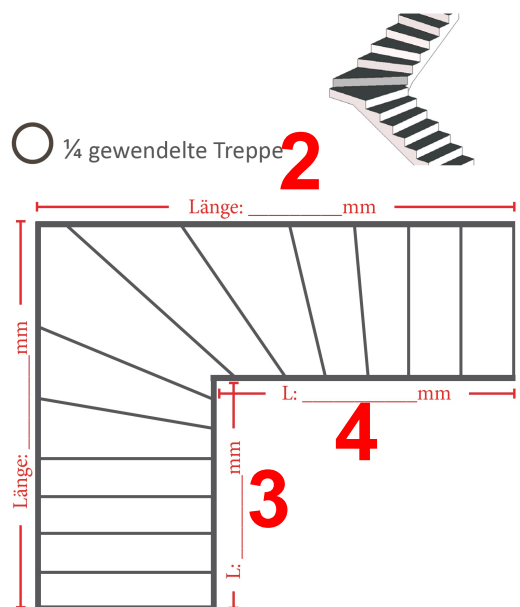

- ✓ Geländer Innen- u. Außen
- ✓ Vordächer
- ✓ Wind u. Sichtschutz
- ✓ Zäune und Tore
- ✓ Französische Balkone
- ✓ Handläufe

Grundrissvorlage

1/4 gewendelte Treppe

Bitte messen Sie die Treppe aus und tragen die Werte hier ein. Im Online-Anfrageformular haken sie bitte diesen Grundrisstyp an und übernehmen die Werte:

Wert **1** (mm) : _____

Wert **2** (mm): _____

Wert **3** (mm): _____

Wert **4** (mm): _____